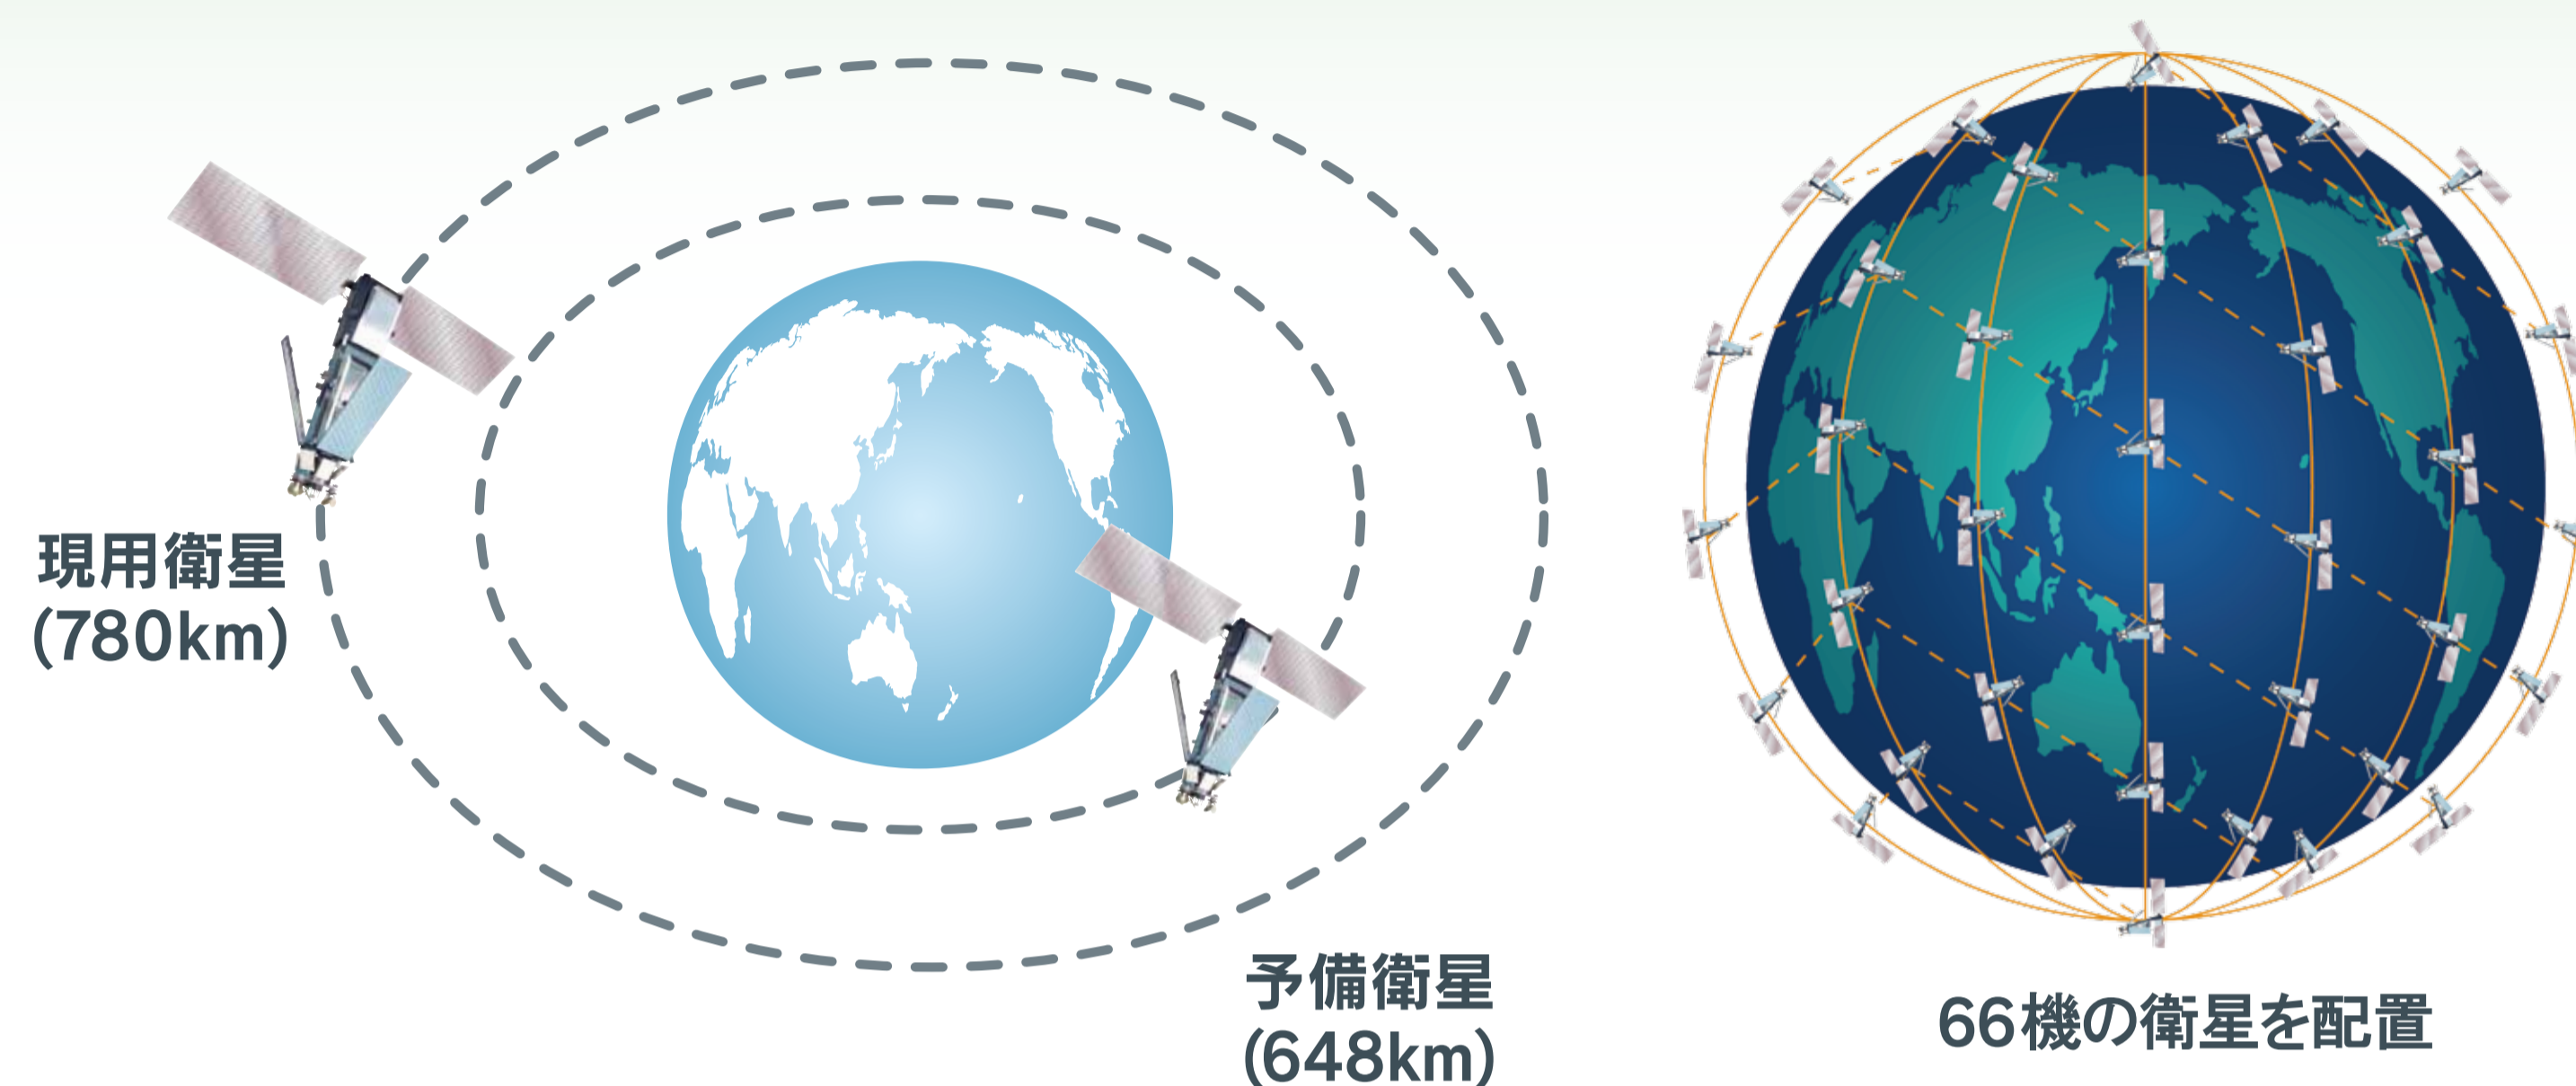

国内、海外で場所を選ばず電話、メールが可能

# イリジウム衛星携帯電話サービス

## イリジウム衛星システムについて

- 地上から780kmの位置に66機の衛星が配置され、上空を周回。
- 66機の衛星は、北極・南極の両極近くで交差する6つのレーン上に、各レーン11機ずつ配置されており、ほぼ全世界をカバー。
- 現用衛星以外に予備衛星を配置し、現用衛星に障害が発生した際代替衛星として使用。

## 固定電話・携帯電話との接続

米国にあるイリジウム地球局を経由して接続。