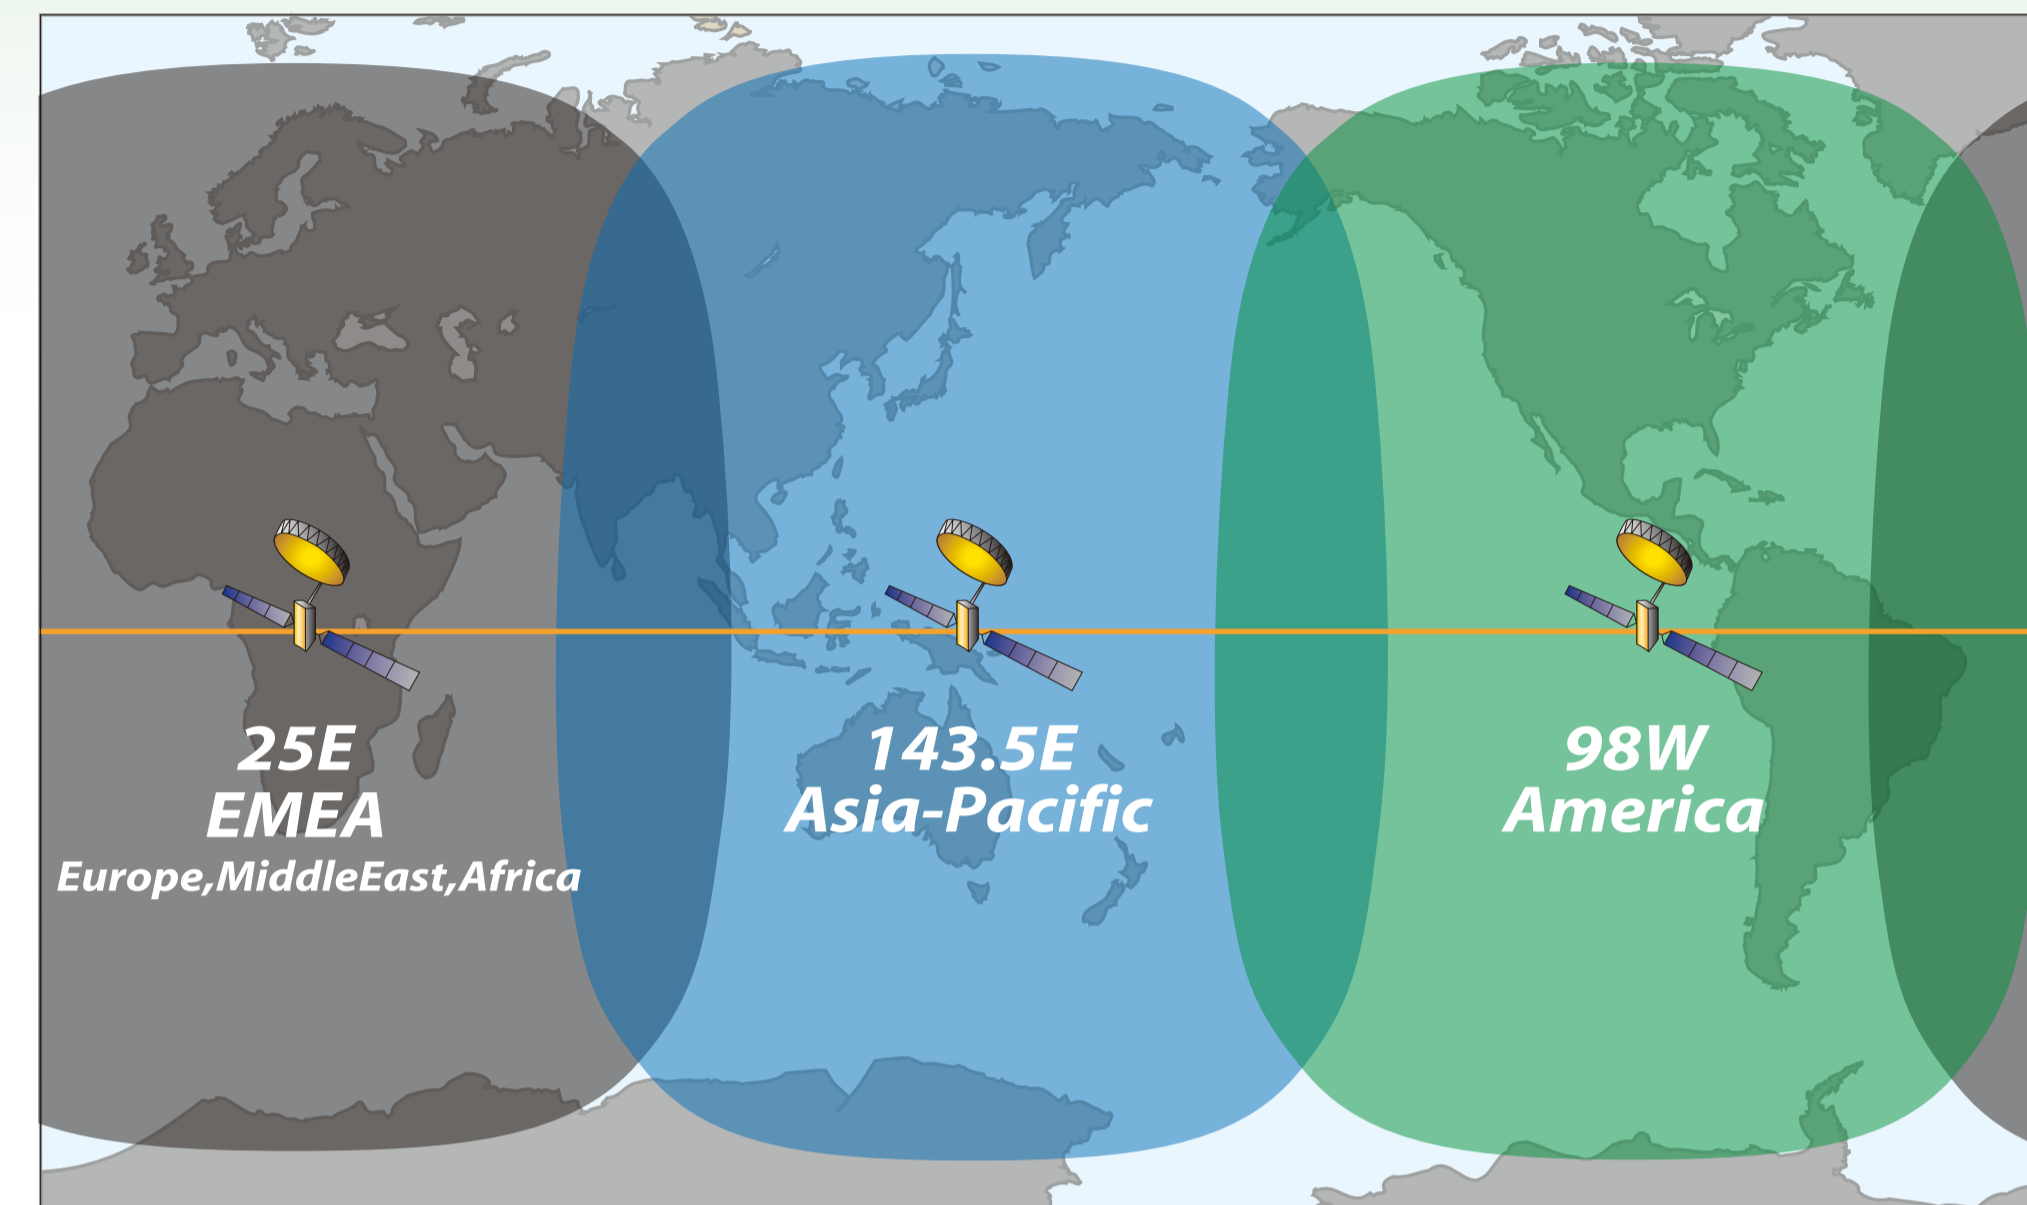

インマルサットBGANサービス

インマルサットBGANサービスの特長

- 赤道上空約36,000kmにあるインマルサット静止衛星3機を利用して、全世界で様々な通信サービスが利用可。
- インマルサット端末同士は地上回線を経由しないで接続。
- 音声とデータ通信は同時に使用も可能。

カバレッジ